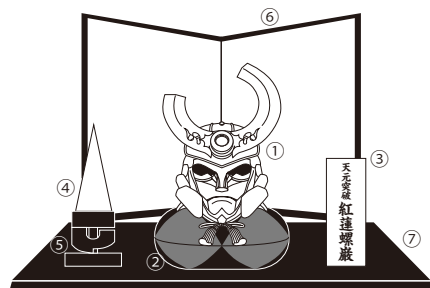

### 03 天元突破セット

- ①兜飾り
- ②座布団
- ③木札
- ④ドリル
- ⑤ドリル台座
- ⑥金屏風
- ⑦敷板

¥ 198,000