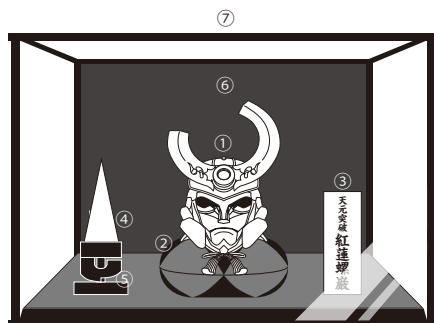

04 超天元突破セット

- ①兜飾り
- ②座布団
- ③木札
- ④ドリル
- ⑤ドリル台座
- ⑥彫金パネル
- ⑦ガラスケース

¥ 290,000

ご注文は本紙のFAX、または(株)道具のHPよりお願いします。

FAX 0766-24-6721

株式会社 道具

検索

<http://www.dougu-imono.com/glk/>

フリガナ	
お名前	-----
ご住所	〒
お電話番号	
E-mail	

ご希望の商品を○で囲んでください

01 コアドリル ～鉄漿・彫金仕上げ～

03 天元突破セット

02 超銀河セット

04 超天元突破セット

お届け先が上記と異なる場合は備考欄にお名前・住所・電話番号をご記入ください

備考・コメント

ご注文をいただいた後、確認のため、こちらからお電話メールにてご連絡いたします。その際にお届け予定日、お支払い方法等をお知らせいたします。

FAXでのご連絡を希望の方は番号をお知らせください。

FAX (-   -   )

通常、土・日・祝日を除き3営業日以内にご連絡いたしますが、ご注文後、確認の連絡が無い場合お手数ですがお問い合わせください。

【お問合せ】

株式会社道具

担当: 道具志朗

〒933-0951

富山県高岡市長慶寺1000

TEL 0766-23-8540

FAX 0766-24-6721

mail info@dougu-imono.com